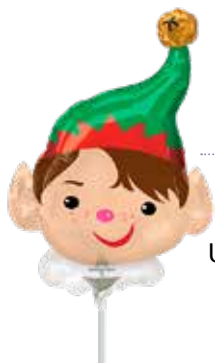

43352-02

Mini Shape
UPC : 026635433525

**Smiley Satin
Santa Christmas**

43348-01

Standard Satin XL®
UPC : 026635433488

43355-09

9"/23cm
UPC : '026635433556

43356-02

4"/10cm
UPC : 026635433563

**Satin Christmas
Pionsettia**

43350-01

Standard Satin XL®
UPC : 026635433501

43357-09

9"/23cm
UPC : 026635433570

43358-02

4"/10cm
UPC : 026635433587

参考価格（上代）等の情報は、別途ご案内をご覧ください。

-1-

Adorable Elf

43351-02

Mini Shape

UPC : 026635433518

Christmas Elves

42953-11